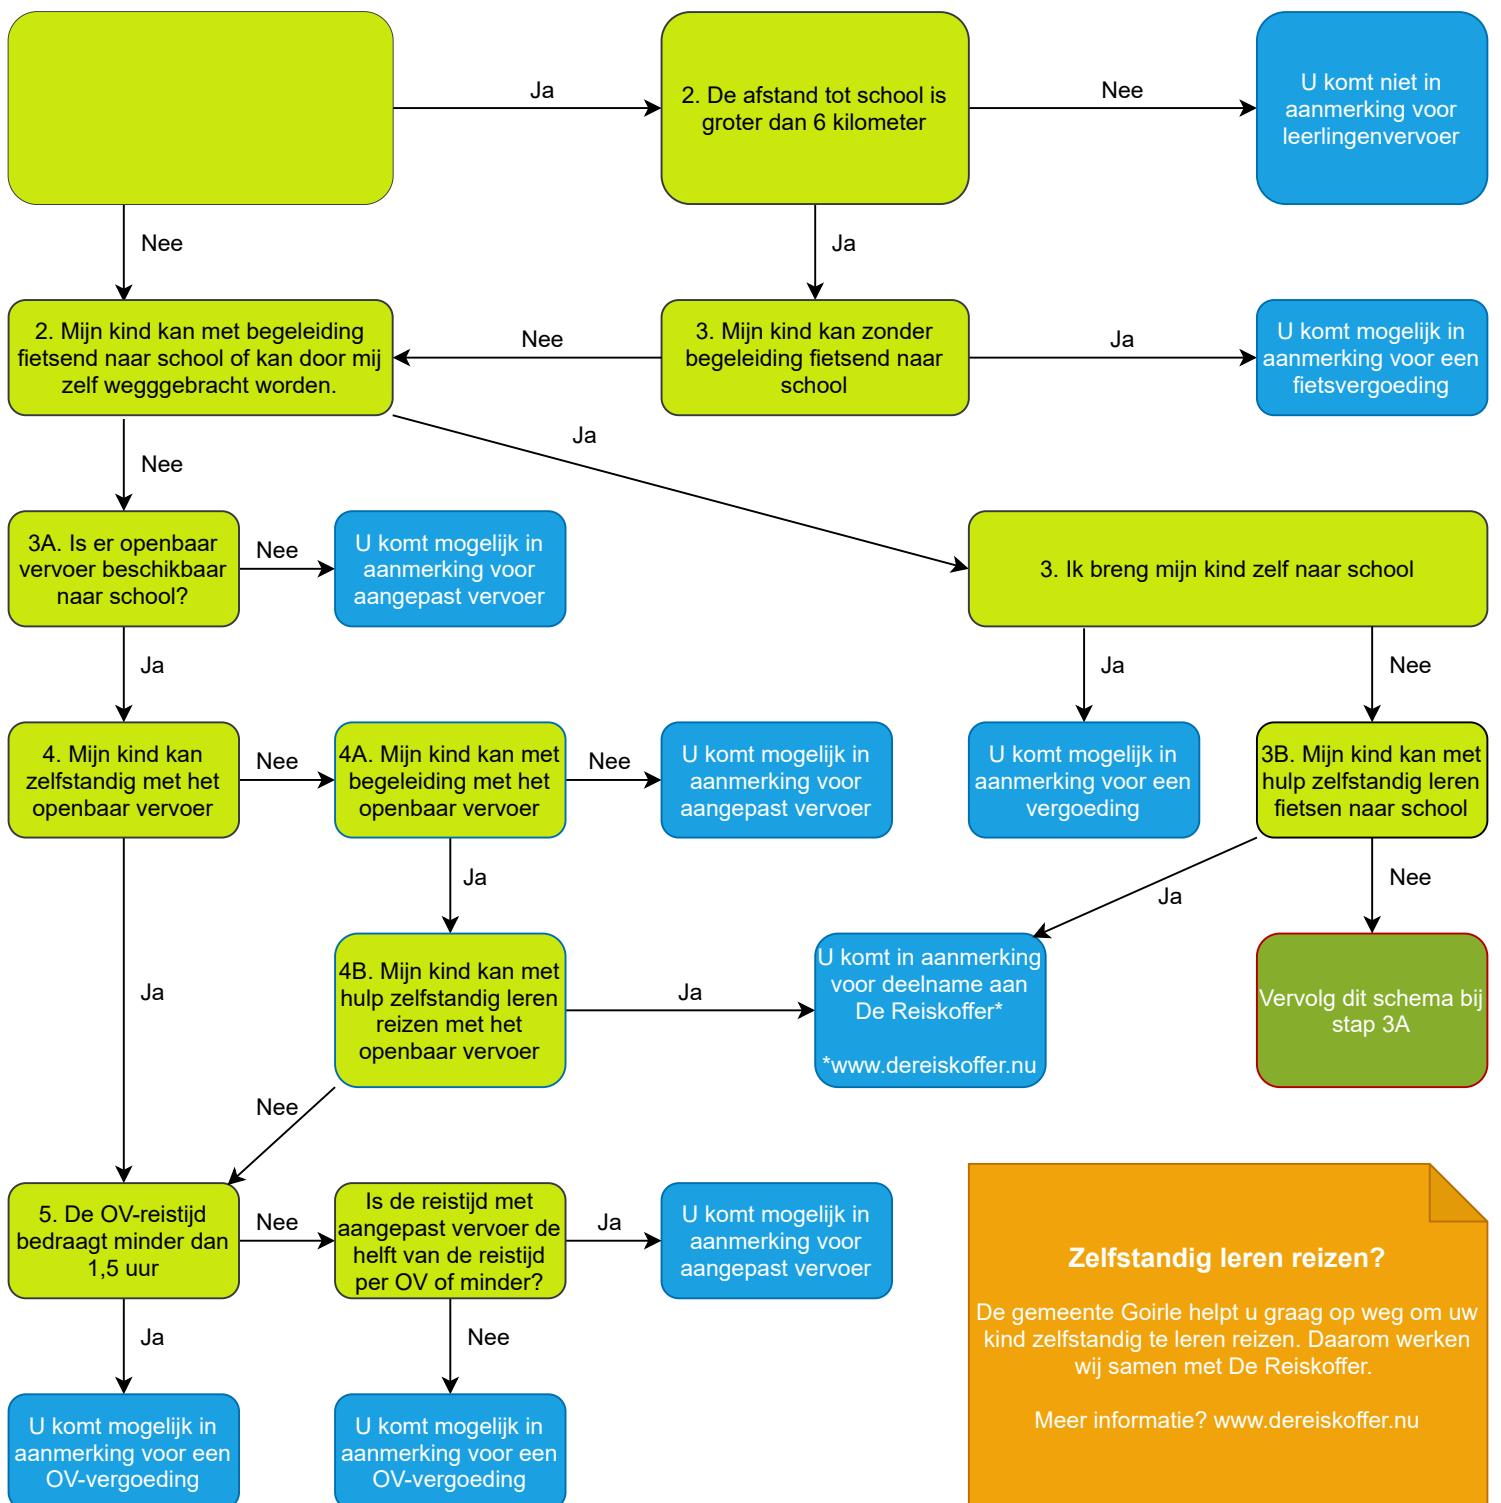

Komt mijn kind in aanmerking voor het leerlingenvervoer?

De regeling Leerlingenvervoer heeft tot doel om ouders/verzorgers als dat echt nodig is financieel bij te staan in de kosten van het vervoer verbonden aan het schoolbezoek van hun kind. De kosten van het vervoer mogen immers geen belemmering zijn om kinderen onderwijs te laten genieten.

In onderstaand schema kunt u eenvoudig bekijken of u mogelijk recht heeft op leerlingenvervoer. Het schema geeft u hierin slechts een indicatie. Ieder kind is uniek dus het kan voorkomen dat u ondanks een negatief advies uit dit schema mogelijk toch in aanmerking komt voor een vorm van leerlingenvervoer.

Heeft u vragen over het vervoer van uw kind? Stel ze gerust via 013-5310531 of leerlingenvervoer@goirle.nl.

Zelfstandig leren reizen?

De gemeente Goirle helpt u graag op weg om uw kind zelfstandig te leren reizen. Daarom werken wij samen met De Reiskoffer.

Meer informatie? www.dereiskoffer.nl